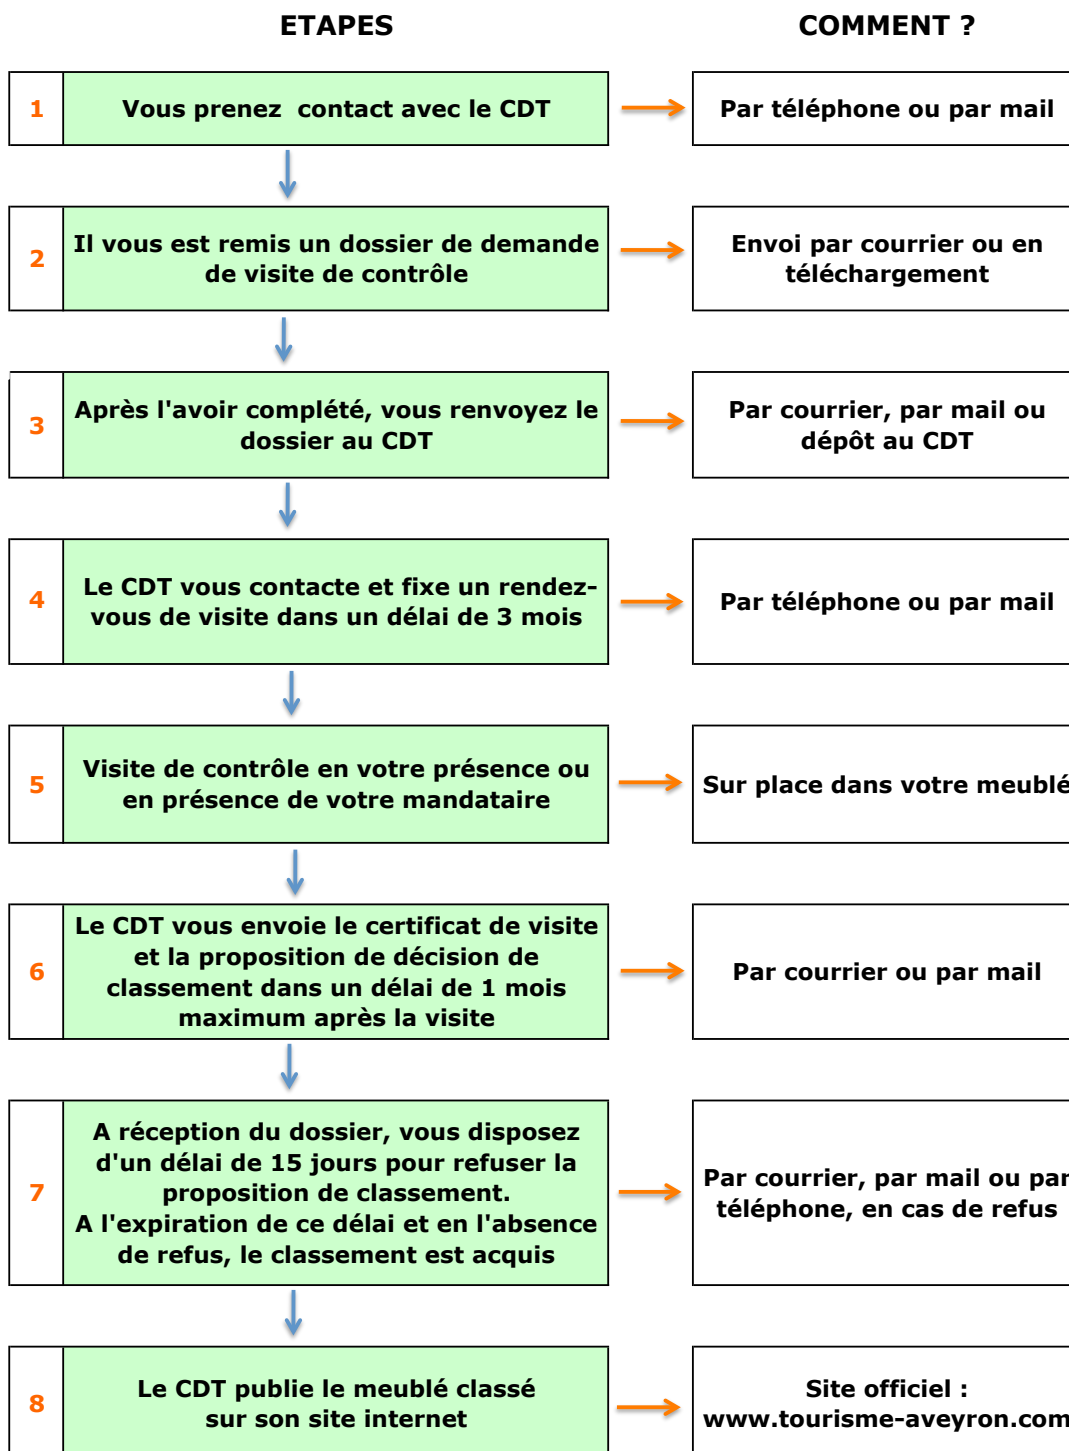

**8 ETAPES POUR CLASSER VOTRE MEUBLE DE TOURISME**

**La durée de validité du classement de votre meublé est de 5 ans.**